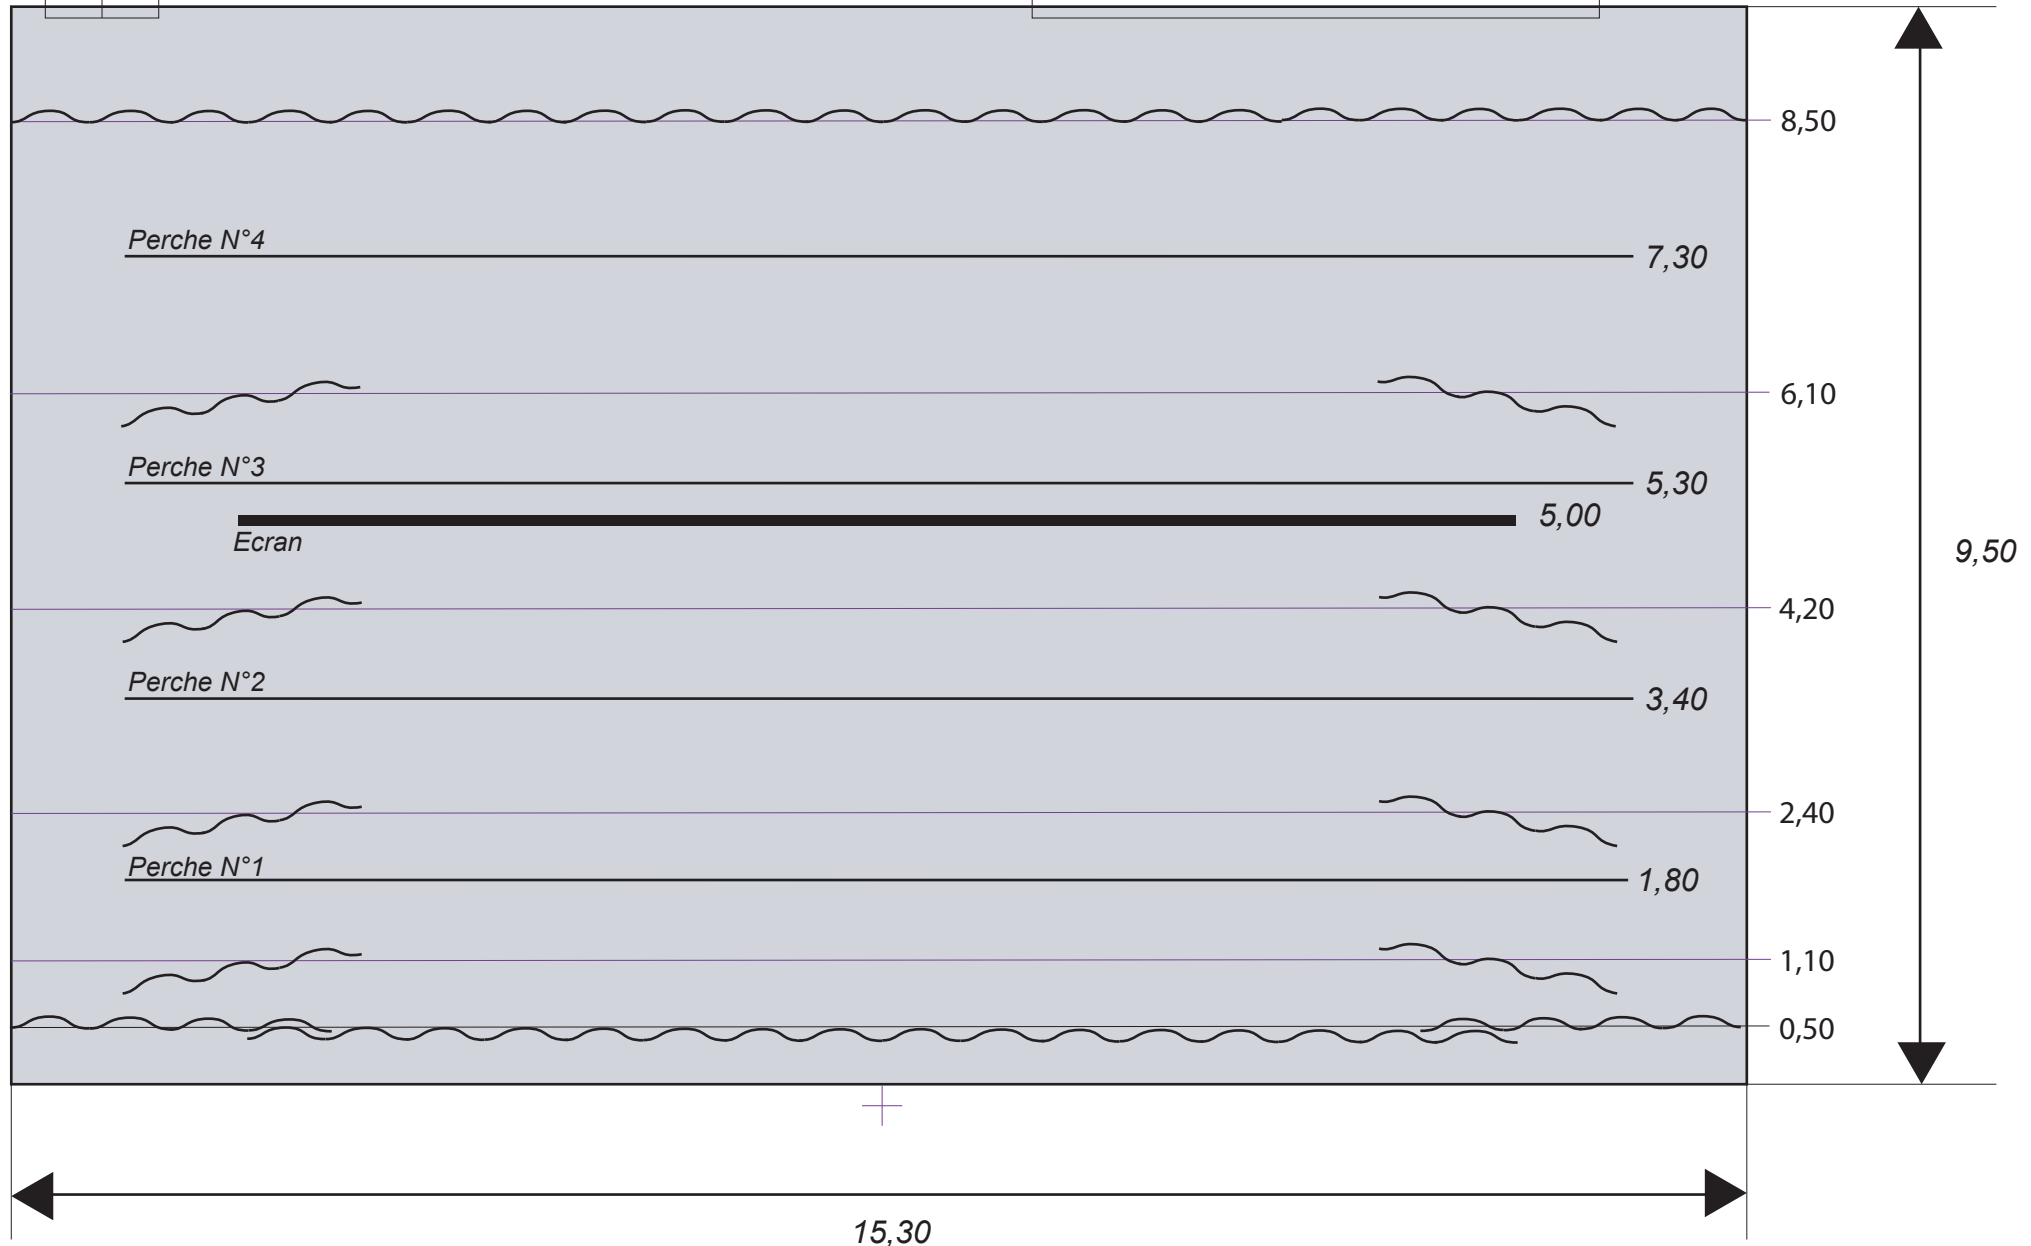

# PLAN DE SCENE

Le Diapason | Rennes (Fr)

Entrée Loges

Accès quai de déchargement

1m = 1,5 cm

PUBLIC